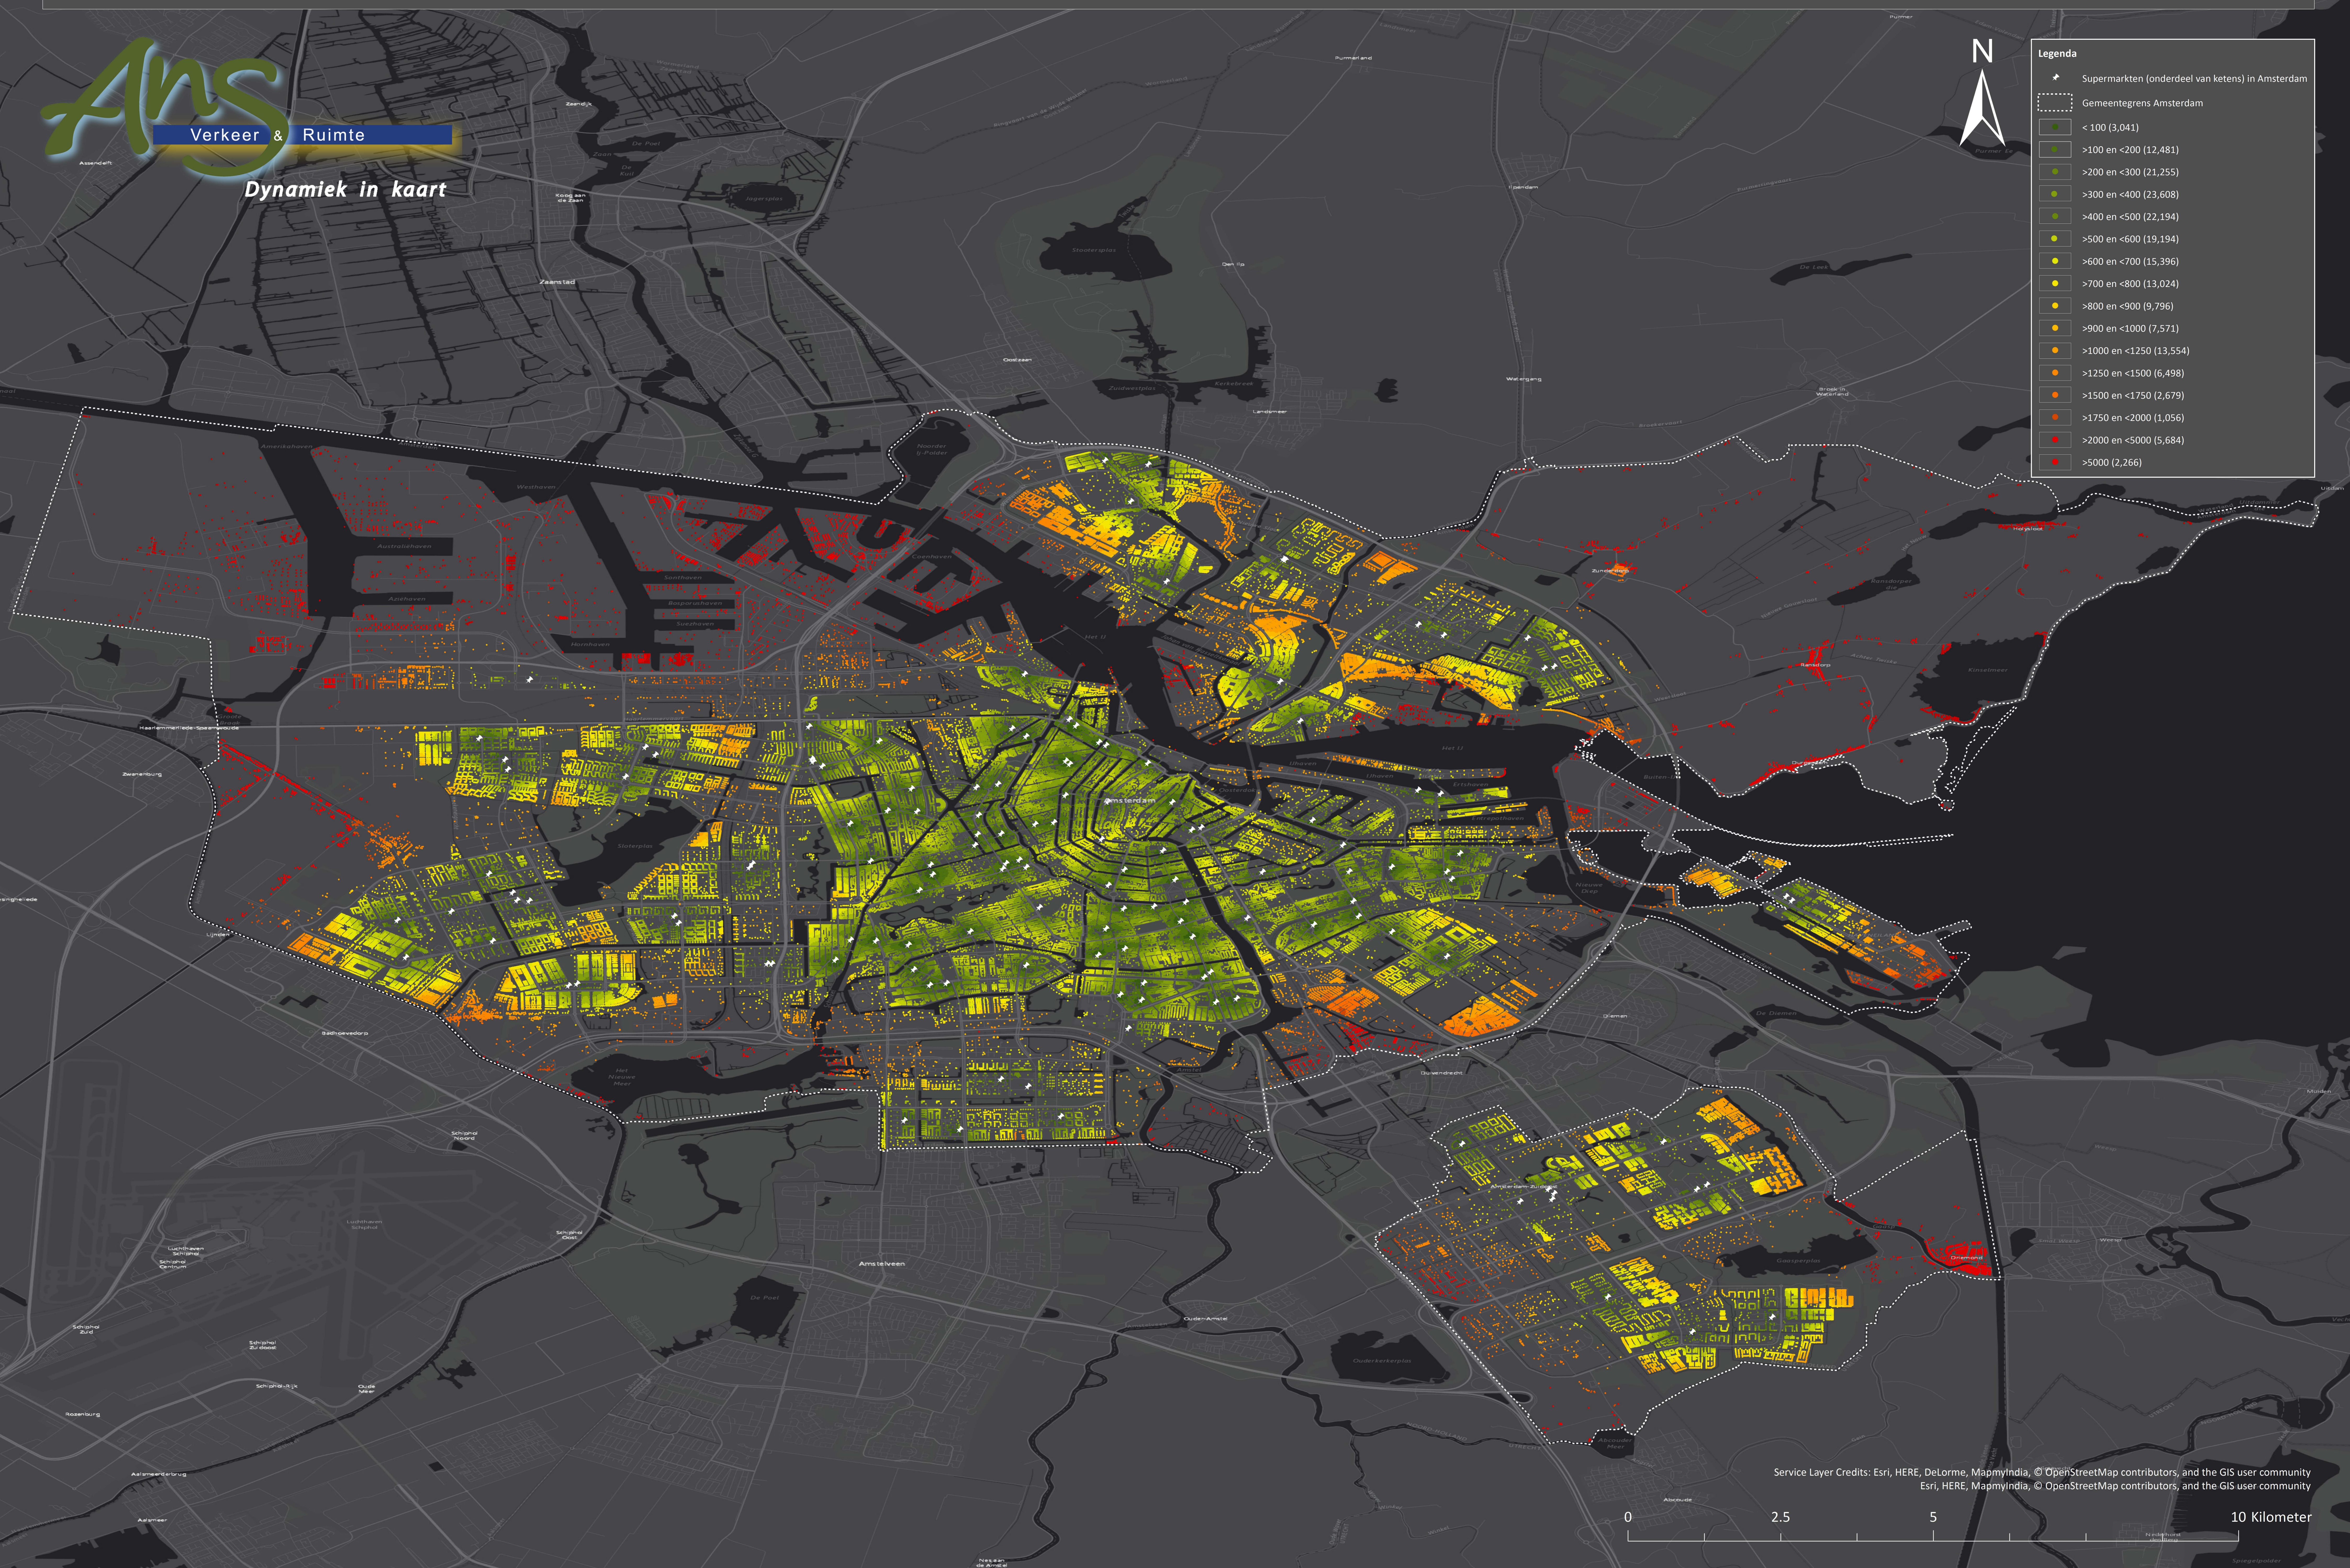

Afstand in meters voor alle panden in Amsterdam tot een supermarkt behorend tot een van de grote ketens.

Legenda

- ★ Supermarkten (onderdeel van ketens) in Amsterdam
- Gemeentegrens Amsterdam
- < 100 (3,041)
- >100 en <200 (12,481)
- >200 en <300 (21,255)
- >300 en <400 (23,608)
- >400 en <500 (22,194)
- >500 en <600 (19,194)
- >600 en <700 (15,396)
- >700 en <800 (13,024)
- >800 en <900 (9,796)
- >900 en <1000 (7,571)
- >1000 en <1250 (13,554)
- >1250 en <1500 (6,498)
- >1500 en <1750 (2,679)
- >1750 en <2000 (1,056)
- >2000 en <5000 (5,684)
- >5000 (2,266)

Service Layer Credits: Esri, HERE, DeLorme, MapmyIndia, © OpenStreetMap contributors, and the GIS user community
Esri, HERE, MapmyIndia, © OpenStreetMap contributors, and the GIS user community